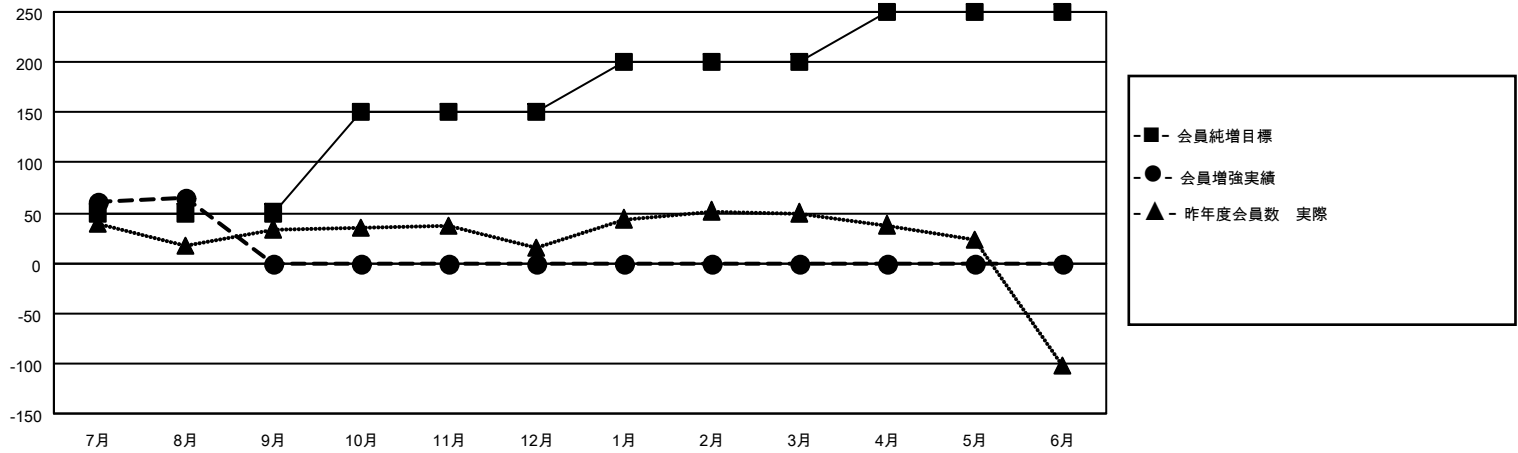

MONTHLY MEMBERSHIP PROGRESS REPORT

地域 JAPAN

District 335 C

Results as of: 8/31/2020

クラブ			
結果：2020-2021			
四半期	新クラブ目標	新クラブ	解散クラブ
7月/8月/9月	0	0	0
10月/11月/12月	1	0	0
1月/2月/3月	0	0	0
4月/5月/6月	0	0	0

名			
結果：2020-2021			
四半期	会員純増目標	会員増強実績	退会者(転籍を含む)実際
7月/8月/9月	50	90	24
10月/11月/12月	100	0	0
1月/2月/3月	50	0	0
4月/5月/6月	50	0	0

新クラブ目標及び実績累計

会員目標及び実績累計

解散クラブ: 0	43 CLUBS OF 106 一名以上の新会員を登録	男女別	
		男性	3,212 (83.34%)
		女性	642 (16.66%)
退会者	会員累計データを見るには、ここをクリック	世帯主/家族会員合計	724
物故会員 3		国際会費半額の家族会員	370
クラブ解散 0			
その他 21			
合計 24			