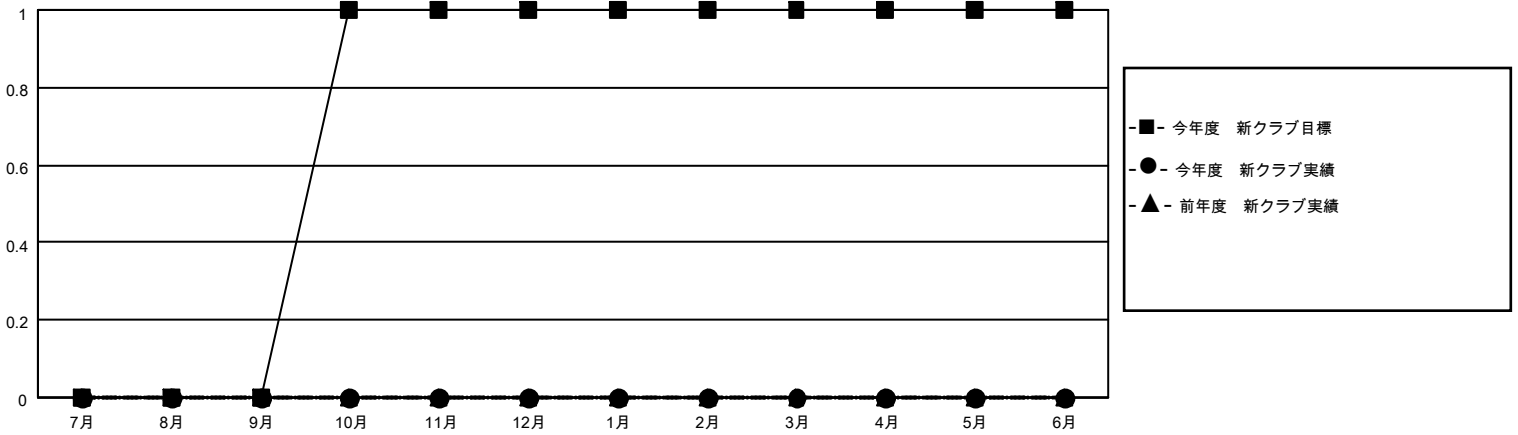

MONTHLY MEMBERSHIP PROGRESS REPORT

地域 JAPAN

District 335 C

Results as of: 8/31/2020

クラブ			
結果：2020-2021			
四半期	新クラブ目標	新クラブ	解散クラブ
7月/8月/9月	0	0	0
10月/11月/12月	1	0	0
1月/2月/3月	0	0	0
4月/5月/6月	0	0	0

名			
結果：2020-2021			
四半期	会員純増目標	会員増強実績	退会者(転籍を含む)実際
7月/8月/9月	50	90	24
10月/11月/12月	100	0	0
1月/2月/3月	50	0	0
4月/5月/6月	50	0	0

新クラブ目標及び実績累計

会員目標及び実績累計

解散クラブ: 0	43 CLUBS OF 106 一名以上の新会員を登録	男女別	
		男性	3,212 (83.34%)
		女性	642 (16.66%)
退会者	会員累計データを見るには、ここをクリック	世帯主/家族会員合計	724
物故会員 3		国際会費半額の家族会員	370
クラブ解散 0			
その他 21			
合計 24			